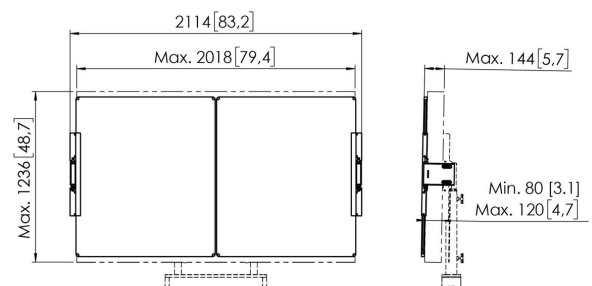

## RISE A218 Juego de pizarras blancas de 86" para la solución eléctrica de elevación de pantalla de suelo-pared RISE (blanco)

- Completa il tuo elevadores eléctricos de pantallas RISE con pratici accessori
- Para el montaje en las soluciones de suelo-pared RISE
- Instalación rápida y sencilla
- Certificado TÜV-5

### Juego de pizarra blanca para 86"

Este juego de pizarras blancas RISE A218 de 86" está hecho a medida para la solución de suelo-pared con soporte eléctrico RISE de Vogel's. Con este accesorio, puedes montar una pizarra blanca a la izquierda y a la derecha de una pantalla de 86 pulgadas. Las pizarras de acero esmaltado cuentan con bisagras desarrolladas por Vogel's. Como resultado, las pizarras no se abren espontáneamente, incluso después de un uso frecuente. De fácil instalación Las bisagras ajustables de este juego de accesorios te permiten variar la profundidad, la altura y la anchura para que las pizarras siempre se ajusten a la pantalla, sea cual sea la que estés utilizando.

### **Especificaciones**

Número de artículo (SKU)	7302180
Color	Blanco
Caja individual EAN	8712285356889
Altura	1157
Anchura	4130
Profundidad	142
Certificación TÜV	Si
Inclinación	Inclinable -4°/+4°
Garantía	5 años
Garantía pizarras de acero esmaltado	25 años
Profundidad ajustable	True
Altura regulable	True
Tamaño máx. de pantalla (pulgadas)	86
Tamaño mín. de pantalla (pulgadas)	86