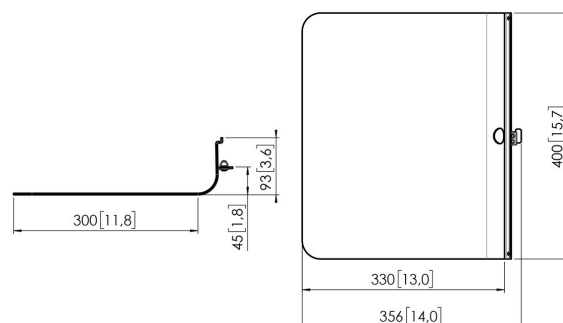

Soporte para ordenador portátil para soportes elevadores de pantalla

Con el soporte para ordenador portátil RISE A 131, añades un accesorio inteligente para portátil al soporte eléctrico de pantalla RISE de Vogel's. El soporte tiene 40 cm de ancho y 30 cm de profundidad. Tienes el portátil al alcance de la mano y se mueve conjuntamente con el ajuste de altura del soporte eléctrico de pantalla. De fácil instalación. En combinación con el kit de montaje de accesorios A 111, puedes colocar el soporte para portátil de forma fácil y rápida en la parte posterior de la pantalla.