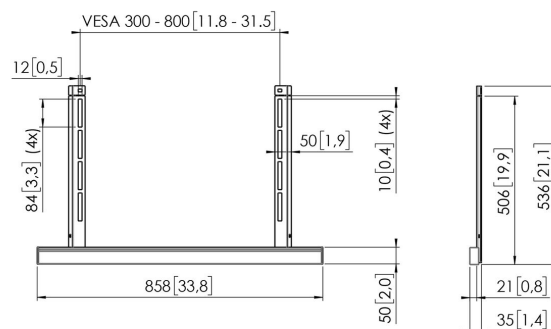

RISE A 111 Kit de montaje de accesorios para soportes elevadores de pantalla eléctricos RISE (negro)

Beneficios clave

- Completa il tuo elevadores eléctricos de pantallas RISE con pratici accessori
- Instalación rápida y sencilla
- Certificado TÜV-5

Kit de montaje de accesorios RISE

Con el kit de montaje de accesorios RISE A 111, puedes fijar rápida y fácilmente los accesorios a cualquier soporte eléctrico de pantalla RISE. Este kit de montaje es especialmente adecuado para el soporte para barra de sonido A 121, el soporte para portátil A 131 y la plataforma para cámara de videoconferencia A 141. De fácil instalación. Las tiras se fijan de forma sencilla al soporte eléctrico de pantalla conjuntamente con las tiras VESA cuando se monta la pantalla. Monta el accesorio por encima o por debajo de una pantalla, según sea necesario.

RISE A111 Kit de montaje de accesorios para soportes elevadores de pantalla eléctricos RISE (negro)

Especificaciones

Número de artículo (SKU)	7301110
Color	Negro
Caja individual EAN	8712285356766
Altura	536
Anchura	858
Profundidad	35
Certificación TÜV	Si
Garantía	5 años
Carga máx. de peso (kg/Lbs)	15 / 33.07
Anchura máx. de interfaz (mm)	800
Profundidad ajustable	True
Altura regulable	True