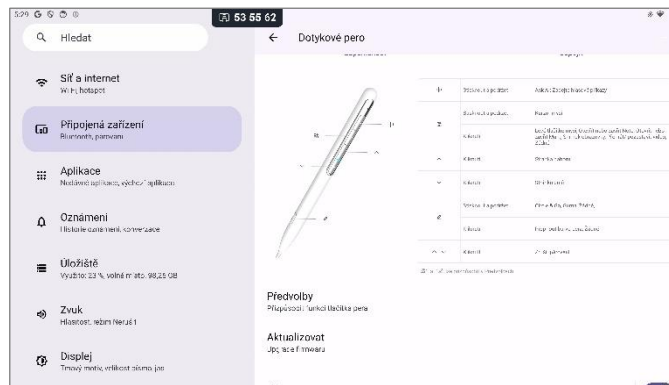

RJ45 IN

X1

RJ45 OUT

X1

TF Card slot

X1

- Integrovaný NFC zámek

- AI Stylus

Senzor box (voliteľný)

- NFC zámeč
- PIR detekce pohybu
- Enviromentální funkce (teplota, vlhkost, PM2.5, CO2)

Split Screen

- Funkce pro rozdělení obrazovky na dvě nezávislé poloviny a Android aplikace

Picture in Picture