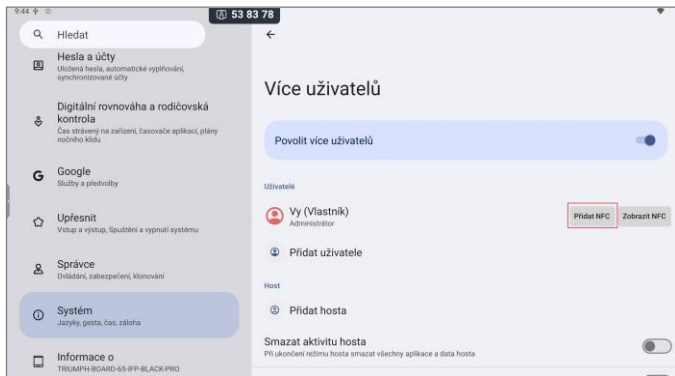

RJ45 IN

X1

RJ45 OUT

X1

TF Card slot

X1

- Integrovaný NFC zámek

- AI Stylus

Senzor box (voliteľný)

- NFC zámeč
- PIR detekce pohybu
- Enviromentální funkce (teplota, vlhkost, PM2.5, CO2)

Split Screen

- Funkce pro rozdělení obrazovky na dvě nezávislé poloviny a Android aplikace

Picture in Picture