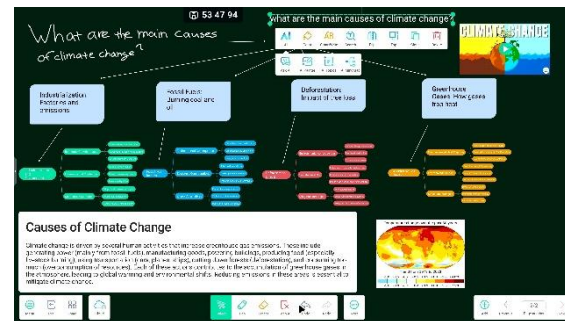

Klíčové AI funkce:

Ask AI – inteligentní asistent a rychlá AI podpora pro výuku

Circle & Go – okamžité rozpoznání označeného obsahu

Video Pilot – nástroje pro interaktivní práci s videem a výuku

Calculator Pro – pokročilé výpočty a matematické nástroje

Podpora hybridní a digitální výuky

Zjednodušení práce učitelů i správy obsahu

Moderní AI nástroje dostupné v jednom ekosystému

Software Android

- **MobiOffice** - jedinečný software typu "vše v jednom", který umožňuje prohlížet, vytvářet a upravovat dokumenty Office včetně PDF.
- **Note /Note 3 for Windows** – anotační aplikace s mnoha funkcemi, které vám usnadní práci.
- **Bytello Share** - software pro bezdrátové sdílení obsahu, umožňuje rychlé a snadné sdílení souborů, videí a fotografií.
- **Bytello Class** - vzdělávací software s nástroji pro vytváření interaktivních lekcí
- **Bytello DMS (PREMIUM)** - software pro vzdálenou správu (1 roční licence)
- **TeamViewer QuickSupport** – ovládání a řešení problémů s IFP na dálku pomocí TeamViewer QuickSupport.
- **Mozabook Classroom (1 roční licence)** – Interaktivní vzdělávací prezentační software pro učitele
- **Google Workspace** aplikace