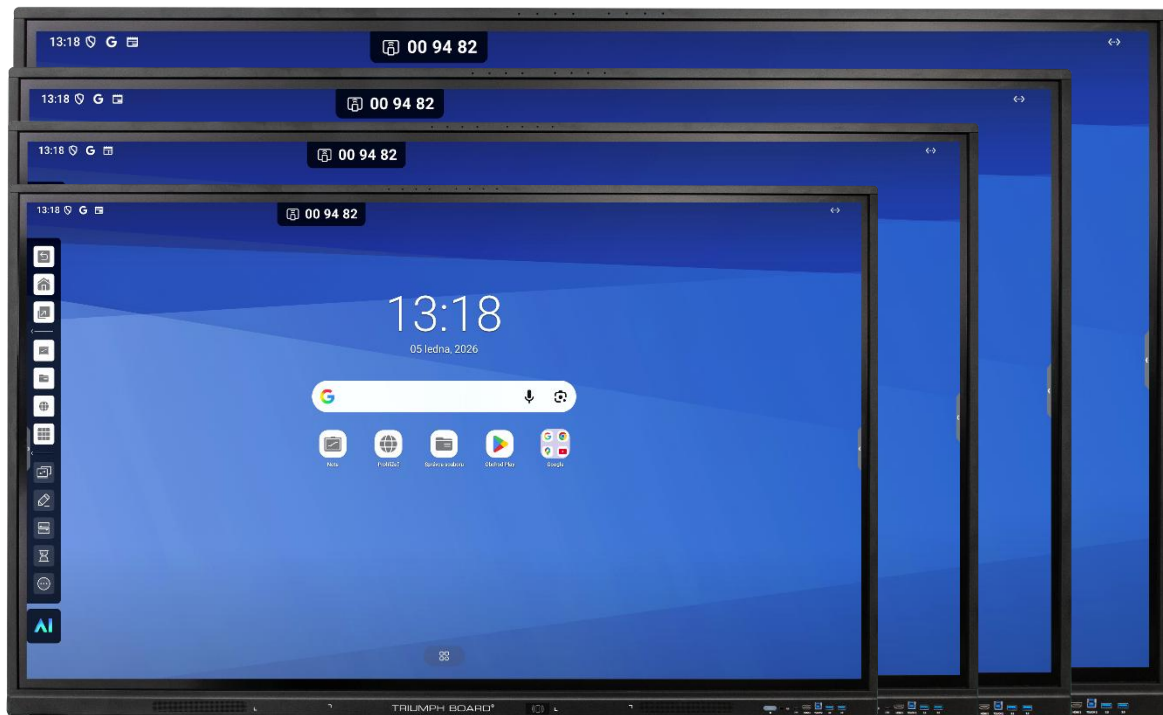

FAST®

**TRIUMPH BOARD
IFP BLACK PRO
2026**

Interaktivní monitory řady BLACK PRO Series

65"

EAN: 8592580122361

75"

EAN: 8592580122354

86"

EAN: 8592580122347

98"

EAN: 8592580122378

Highlights - BLACK PRO Series

Google EDLA Certified 

- Android 16 & Google EDLA Certifikace
- CPU ARM Cortex-A72x4+A53x4 / GPU Mali G52MC3
- 8 GB RAM / 128 GB ROM
- Jas: 450 cd/m2 (500 max.)
- Kontrast: 5000:1(65")/5500:1(75")/1200:1 (86"/98")
- Doba odezvy $\leq 6,5$ ms / ≤ 8 ms (86"/98")
- Doba odezvy (dotyk) $\leq 2,5$ ms / ≤ 5 ms (98")
- 50 Touch Input (Windows i Android)
- Wi-Fi 6E & Bluetooth 5.3 Modul
- Mic Array*8 /2x 25 W Front Speakers + 20 W Sub
- Integrované NFC čidlo

Pokročilý Android 16 OS

8-Core CPU

8 GB RAM

128 GB ROM

A/B jednoduchá
OTA aktualizace

Snadná & efektivní interakce, kterou nabízí
vestavěný operační systém.

Dotykový Systém

Výborné zvukové tlumení

≤ 2,5 / 5 ms doba odezvy
1 mm přesnost

Plynulé a přirozené psaní

Nová dvou hrotová pera
umožňují psaní ve dvou
barvách zároveň

50 dotykových vstupů
(Windows / Android)

Akceptace 2 mm
nejmenší objekt při
dotyku