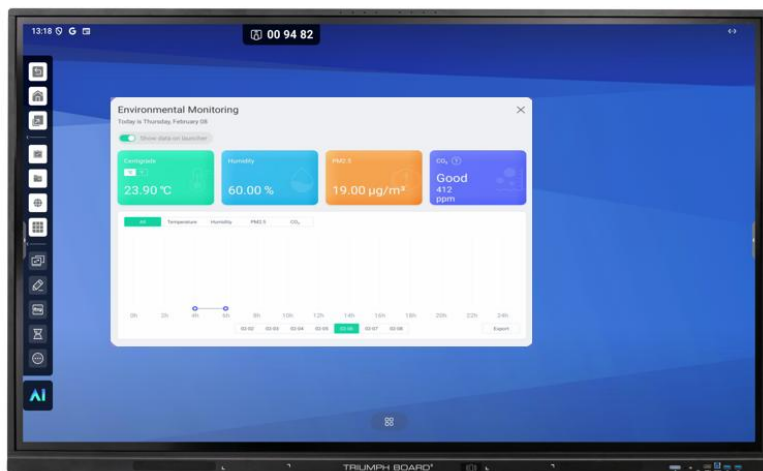

RJ45 IN

X1

RJ45 OUT

X1

TF Card slot

X1

- Integrovaný NFC zámek

- AI Stylus

Senzor box (voliteľný)

- NFC zámeč
- PIR detekce pohybu
- Enviromentální funkce (teplota, vlhkost, PM2.5, CO2)

Split Screen

- Funkce pro rozdělení obrazovky na dvě nezávislé poloviny a Android aplikace

Picture in Picture