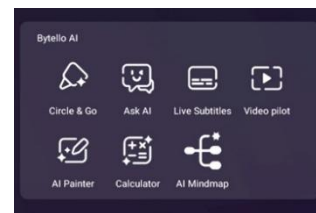

AI Bytello AI

Bytello AI ve spolupráci s Microsoftem rozšiřuje možnosti AI napříč platformami **OS, Note, Share, Class a DMS** a vytváří moderní ekosystém pro chytré vzdělávání.

Klíčové AI funkce:

Ask AI – inteligentní asistent a rychlá AI podpora pro výuku

Circle & Go – okamžité rozpoznání označeného obsahu

Video Pilot – nástroje pro interaktivní práci s videem a výuku

Calculator Pro – pokročilé výpočty a matematické nástroje

Live Subtitles – živé titulky pro lepší porozumění

Handwriting Recognition – převod rukopisu do digitální podoby

Přínosy pro školy a vzdělávání:

Personalizované a efektivnější učení

Vyšší zapojení studentů do výuky

Podpora hybridní a digitální výuky

Zjednodušení práce učitelů i správy obsahu

Moderní AI nástroje dostupné v jednom ekosystému