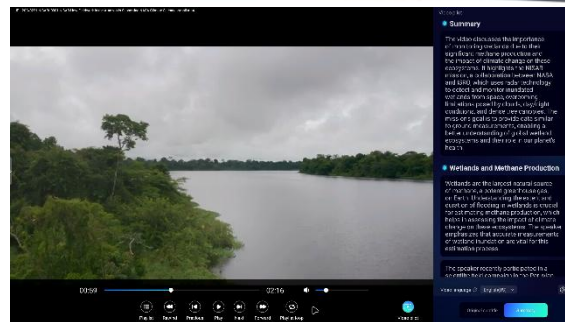

AI Bytello AI

Bytello AI ve spolupráci s Microsoftem rozšiřuje možnosti AI napříč platformami **OS, Note, Share, Class a DMS** a vytváří moderní ekosystém pro chytré vzdělávání.

Klíčové AI funkce:

Ask AI – inteligentní asistent a rychlá AI podpora pro výuku

Circle & Go – okamžité rozpoznání označeného obsahu

Video Pilot – nástroje pro interaktivní práci s videem a výuku

Calculator Pro – pokročilé výpočty a matematické nástroje

Live Subtitles – živé titulky pro lepší porozumění

Handwriting Recognition – převod rukopisu do digitální podoby

Přínosy pro školy a vzdělávání:

Personalizované a efektivnější učení

Vyšší zapojení studentů do výuky

Podpora hybridní a digitální výuky

Zjednodušení práce učitelů i správy obsahu

Moderní AI nástroje dostupné v jednom ekosystému