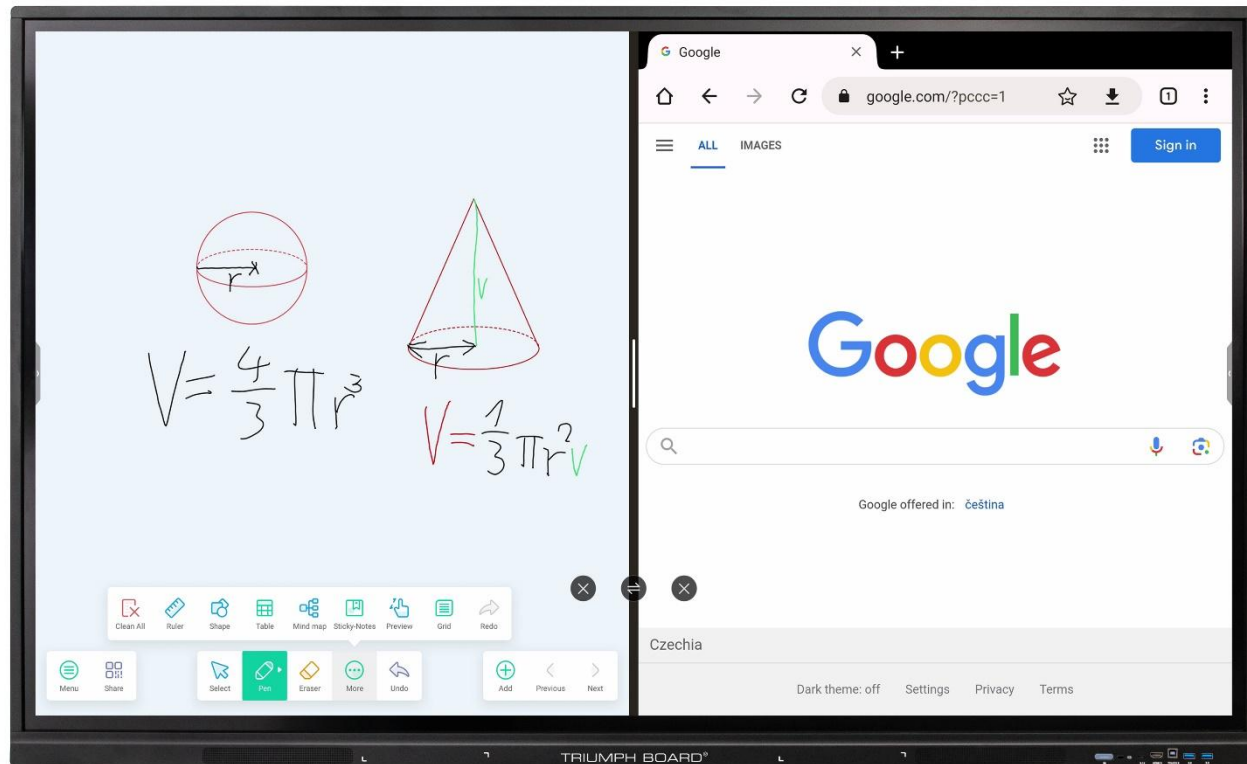

RJ45 IN

X1

RJ45 OUT

X1

TF Card slot

X1

- Integrovaný NFC zámek

- AI Stylus

Senzor box (voliteľný)

- NFC zámeč
- PIR detekce pohybu
- Enviromentální funkce (teplota, vlhkost, PM2.5, CO2)

Split Screen

- Funkce pro rozdělení obrazovky na dvě nezávislé poloviny a Android aplikace

Picture in Picture