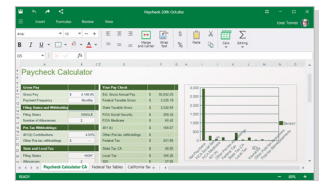

OfficeSuite

All-in-one Office Anwendung

Mit OfficeSuite können Sie ganz einfach jedes beliebige Office-Dokument auf Ihrem Gerät erstellen und bearbeiten. Zusammen arbeiten an Office-Dateien war noch nie einfacher.

Bytello Share

Software zum Teilen von Inhalten

Teilen Sie Ihren Bildschirm effektiver und bequemer, ganz ohne Kabel. Ermöglicht das reibungslose Streaming von Audio- und Videodateien, indem Inhalte von Ihrem Gerät auf das interaktive Display gespiegelt werden. Unterstützt AirPlay, Miracast, Chromecast, Windows+K und vieles mehr, ohne dass Client-Apps installiert werden müssen.