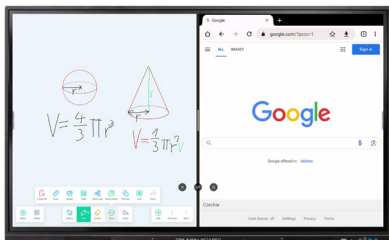

OPS PC Slot

Remote Management (optional)

Sensor Box (optional)

Schlankes & Modernes Design

Gewissenhaft für die anspruchsvollsten Benutzer entwickelt

Mit seinen 15 mm schmalen Rahmen, der minimalistischen Auswahl an Front-E/As und der geringen Tiefe sieht der interaktive Display außergewöhnlich aus und passt in jedes Klassenzimmer, jeden Sitzungssaal oder jeden Konferenzraum.

QUICK UNIFIED TOOLBAR

Die Benutzeroberfläche des interaktiven Flachbildschirms ermöglicht einfache Navigation und bündelt häufig genutzte Funktionen. Die Toolbar lässt sich mit bevorzugten Apps und bis zu drei Tools individuell anpassen.

Record - Nimmt die Anwendungen Ihrer Androidoberfläche auf

AirClass - Ein praktisches webbasiertes Abstimmungssystem für Meetings und Unterrichtsstunden.

GETEILTER BILDSCHIRM

Funktion für zwei unabhängige Bildschirmbereiche mit unterschiedlichen Anwendungen