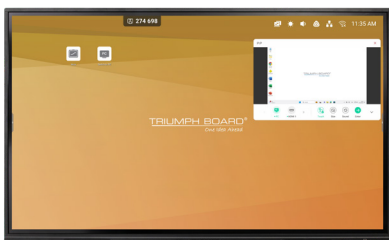

QUICK UNIFIED TOOLBAR

Die Benutzeroberfläche des interaktiven Flachbildschirms ermöglicht einfache Navigation und bündelt häufig genutzte Funktionen. Die Toolbar lässt sich mit bevorzugten Apps und bis zu drei Tools individuell anpassen.

Record - Nimmt die Anwendungen Ihrer Androidoberfläche auf

AirClass - Ein praktisches webbasiertes Abstimmungssystem für Meetings und Unterrichtsstunden.

GETEILTER BILDSCHIRM

Funktion für zwei unabhängige Bildschirmbereiche mit unterschiedlichen Anwendungen

BILD IN BILD

Fensteranzeige eines anderen Eingangs (bspw. HDMI)

ANTIBAKTERIELLE EIGENSCHAFTEN

Das TRIUMPH BOARD Interaktive Flachbildschirm umfasst speziell beschichtetes, reflexionsarmes Glas mit antibakteriellen Stiften und Tasten, die Keime abtöten können, die sich auf der Oberfläche ansammeln, um eine Kreuzinfektion während der Präsentation zu verhindern.