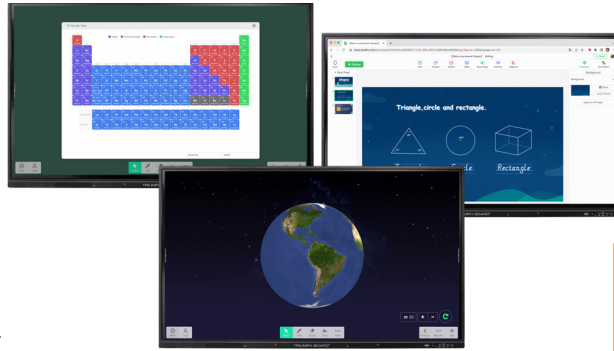

Note

Einfache Anmerkung

Vollgepackt mit nützlichen Funktionen bietet die Anwendung Note eine leistungsstarke Lösung für interaktive Besprechungen und einen lebendigen, interaktiven Unterricht.

Leistungsstarke Software inklusive Android-Objekterkennung – Handschrift-, Objekt- und Formerkennung.

Zeitgleiche Zusammenarbeit in verschiedenen Farben.

TeamViewer

TeamViewer QuickSupport

Mit QuickSupport erhalten Sie jederzeit Fernunterstützung für Ihr interaktives Panel, wenn Sie sie benötigen.

Bytello Class

Didaktische Lernsoftware

Bietet eine umfassende Palette an Werkzeugen für die Erstellung interaktiver Lektionen, das Teilen von Inhalten mit Schülern und die Förderung von Zusammenarbeit und Engagement im Klassenzimmer. Die Integration in die Cloud und die Unterstützung interaktiver Elemente machen es zu einer Bereicherung für das Lernerlebnis der Schüler.

OfficeSuite

All-in-one Office Anwendung

Mit OfficeSuite können Sie ganz einfach jedes beliebige Office-Dokument auf Ihrem Gerät erstellen und bearbeiten. Zusammen arbeiten an Office-Dateien war noch nie einfacher.

Bytello Share

Software zum Teilen von Inhalten

Teilen Sie Ihren Bildschirm effektiver und bequemer, ganz ohne Kabel. Ermöglicht das reibungslose Streaming von Audio- und Videodateien, indem Inhalte von Ihrem Gerät auf das interaktive Display gespiegelt werden. Unterstützt AirPlay, Miracast, Chromecast, Windows+K und vieles mehr, ohne dass Client-Apps installiert werden müssen.