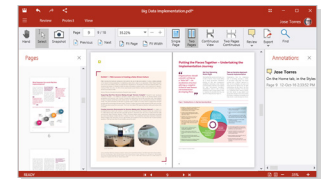

Didaktische Lernsoftware

Bietet eine umfassende Palette an Werkzeugen für die Erstellung interaktiver Lektionen, das Teilen von Inhalten mit Schülern und die Förderung von Zusammenarbeit und Engagement im Klassenzimmer. Die Integration in die Cloud und die Unterstützung interaktiver Elemente machen es zu einer Bereicherung für das Lernerlebnis der Schüler.

OfficeSuite

All-in-one Office Anwendung

Mit OfficeSuite können Sie ganz einfach jedes beliebige Office-Dokument auf Ihrem Gerät erstellen und bearbeiten. Zusammen arbeiten an Office-Dateien war noch nie einfacher.

Bytello Share

Software zum Teilen von Inhalten

Teilen Sie Ihren Bildschirm effektiver und bequemer, ganz ohne Kabel. Ermöglicht das reibungslose Streaming von Audio- und Videodateien, indem Inhalte von Ihrem Gerät auf das interaktive Display gespiegelt werden. Unterstützt AirPlay, Miracast, Chromecast, Windows+K und vieles mehr, ohne dass Client-Apps installiert werden müssen.