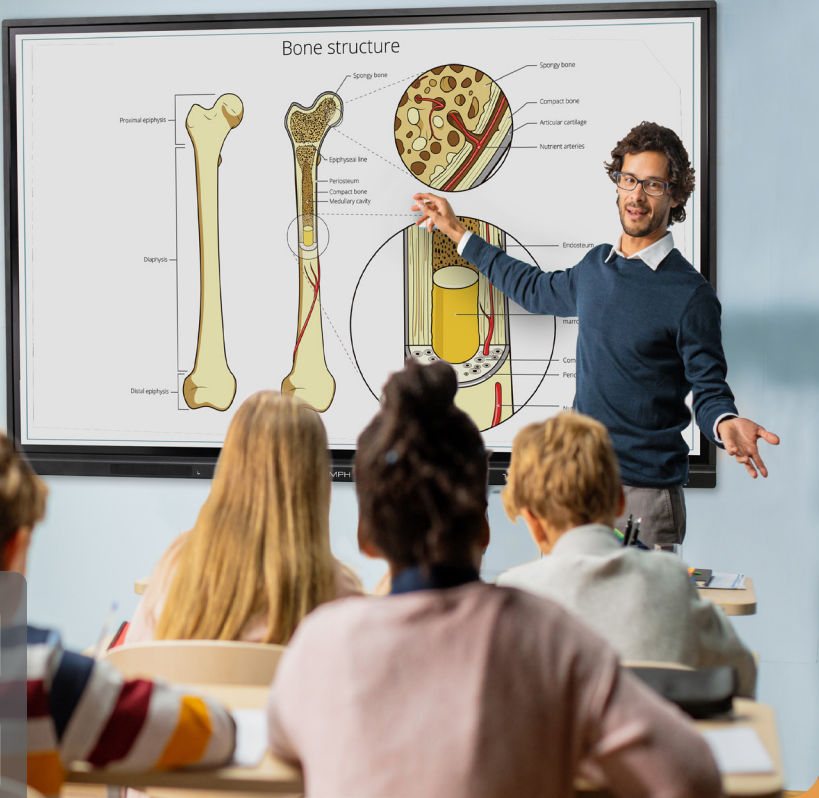

Die Black Series bietet ein außergewöhnliches interaktives Erlebnis, das sich durch Innovation, Nahtlosigkeit und Zuverlässigkeit auszeichnet. Mit ihrer benutzerfreundlichen Oberfläche und ihren fortschrittlichen Funktionen zielen die Panels darauf ab, die mühelose Zusammenarbeit zu erleichtern.

OPS PC Slot

Remote Management (optional)

Sensor Box (optional)

Schlankes & Modernes Design

Gewissenhaft für die anspruchsvollsten Benutzer entwickelt

Mit seinen 15 mm schmalen Rahmen, der minimalistischen Auswahl an Front-E/As und der geringen Tiefe sieht der interaktive Display außergewöhnlich aus und passt in jedes Klassenzimmer, jeden Sitzungssaal oder jeden Konferenzraum.

ANDROID 13

Die Cortex Quad-Core-Chipsatzlösung mit Android 13 bietet eine unvergleichliche Leistungssteigerung in Rechenleistung, Sicherheit, Zuverlässigkeit und Bildprozessorfähigkeit, alles in scharfer 4K ULTRA HD Qualität. Öffnen Sie nahtlos mehrere Anwendungen auf dem Bildschirm und multitasken Sie ohne Probleme.

QUICK UNIFIED TOOLBAR

Die Benutzeroberfläche des interaktiven Flachbildschirms ermöglicht einfache Navigation und bündelt häufig genutzte Funktionen. Die Toolbar lässt sich mit bevorzugten Apps und bis zu drei Tools individuell anpassen.