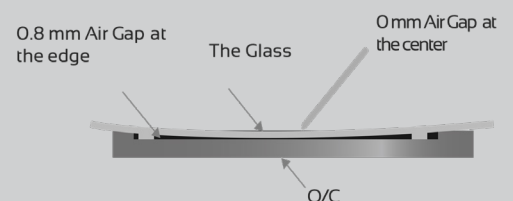

Revolutionäres Schreiberlebnis der nächsten Generation

Fortgeschrittene IR-Touch-Technologie ermöglicht reaktionsfähige Berührung. KEIN Luftspalt zwischen Panel und Glas sowie eine Touch-Genauigkeit von 1 mm gewährleisten ein natürliches, flüssiges Schreiberlebnis. Schreiben Sie gleichzeitig mit verschiedenen Farben und löschen Sie mit Ihrer Handfläche.