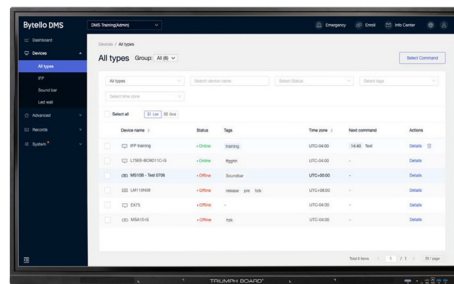

Bytello DMS

Remote Management Software (optional)

Bietet einen umfassenden Satz an Verwaltungswerkzeugen und -funktionen, die speziell für die Vereinfachung der Verwaltung von IFPs in Bildungseinrichtungen und anderen Campus-Umgebungen entwickelt wurden. Mit seiner Cluster-Verwaltungsfunktion, Statusüberwachung, Gruppierungsoptionen, Fernsteuerungsfähigkeiten und Unterstützung von Informationsbulletins.

Bytello DMS steigert Effizienz, Kontrolle und Funktionalität für Administratoren, die IFPs über verschiedene Standorte hinweg überwachen.