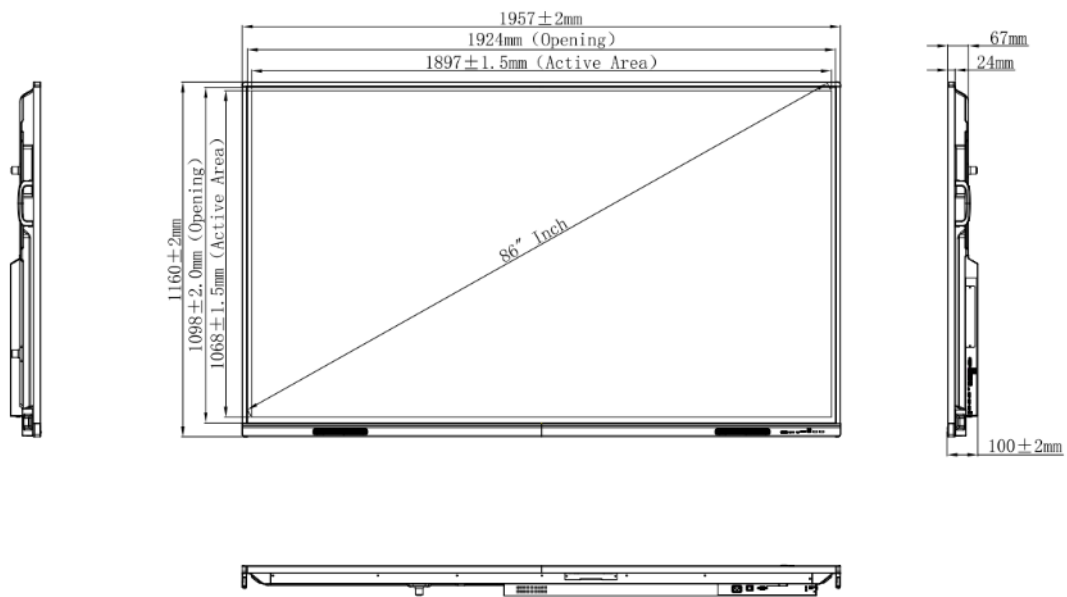

Priekša

Aizmugure