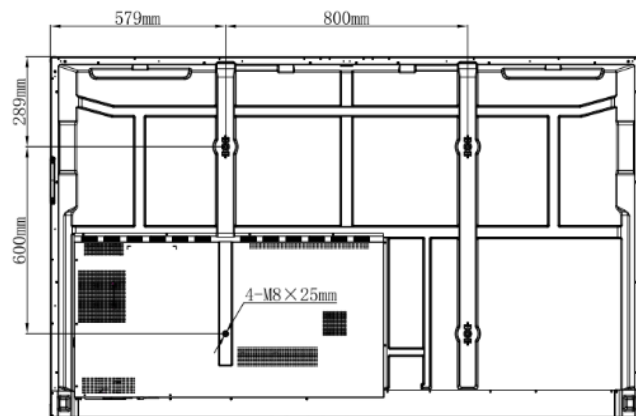

Priekša

Aizmugure

VESA Stiprinājums