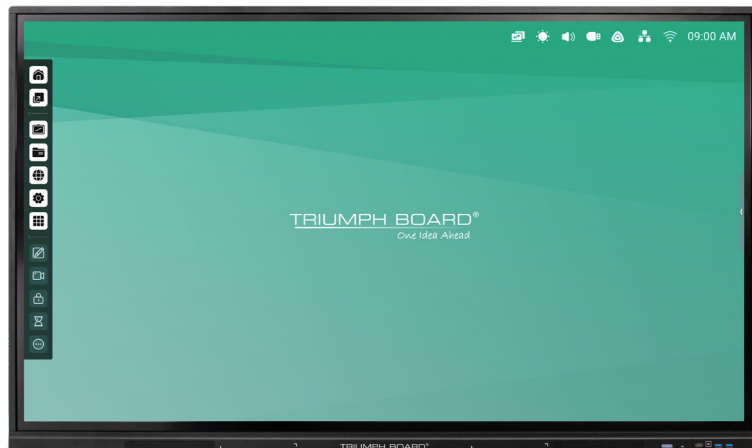

TRIUMPH BOARD 86" IFP (BLACK)

TEHNISKĀ SPECIFIKĀCIJA

EAN: 8592580119804

Displejs

Displeja diagonāle:	2184 mm (86")
Izšķirtspēja:	UHD (3840 × 2160)
Paneļa veids:	VA
Ekrāna tips:	DLED
Malu attiecība:	16:9
Aktīvās virsmas laukums:	1895,04 (H) x 1065,96(V) mm
Displeja krāsas:	1.07 B (10 - bit)
Spilgtums:	400 tipisks (420 maks.) cd/m2
Kontrasts:	4000:1 (5000:1 Dynamic)
Reakcijas laiks:	< 8 ms
Atjaunošanas frekvence:	60 Hz
Skata leņķis:	178°/178° (H/V)
Darbības mūžs:	50 000 hrs (panelim)
Darba režīms:	16/7