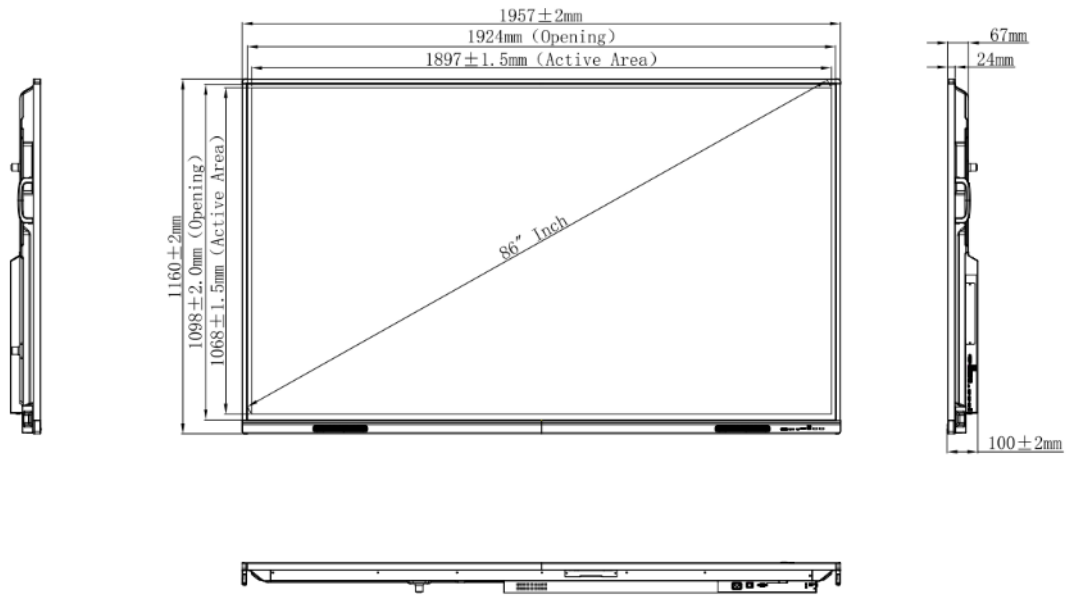

Zepředu

Ze zadu