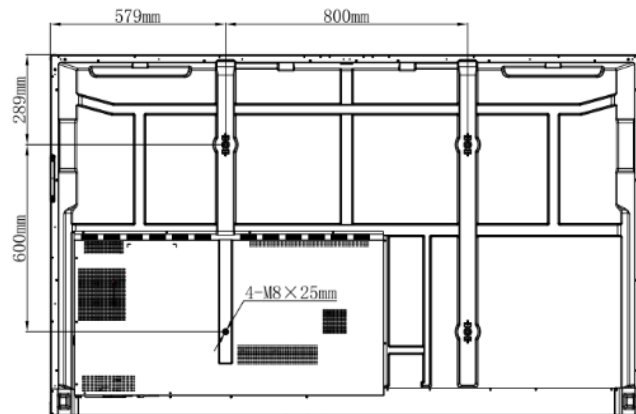

Zepředu

Ze zadu

VESA držák