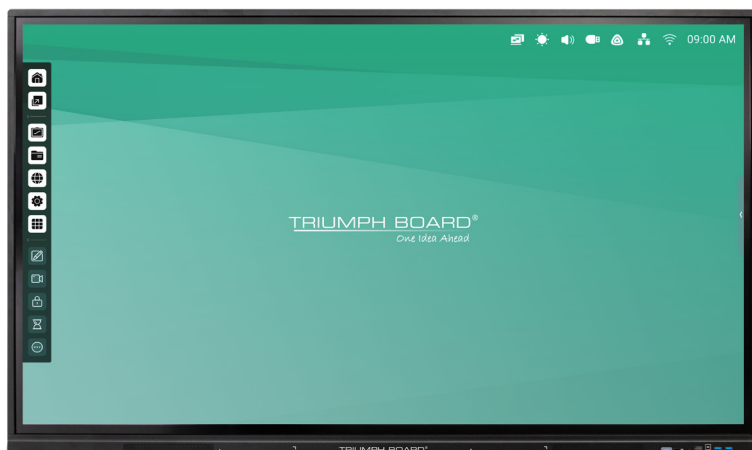

TRIUMPH BOARD 86" IFP (BLACK)

TECHNICKÉ SPECIFIKACE

EAN: 8592580119804

Display

Velikost úhlopříčky:	2184 mm (86")
Rozlišení:	UHD (3840 × 2160)
Typ panelu:	VA
Typ podsvícení:	DLED
Poměr stran:	16:9
Oblast zobrazení:	1895,04 (H) x 1065,96(V) mm
Barvy panelu:	1.07 B (10 - bit)
Jas:	400 cd/m2
Kontrast:	4000:1 (5000:1 Dynamic)
Doba odezvy:	< 8 ms
Obnovovací frekvence:	60 Hz
Pozorovací úhel:	178°/178° (H/V)
Životnost:	50 000 hrs (panel)
Provozní doba:	16/7