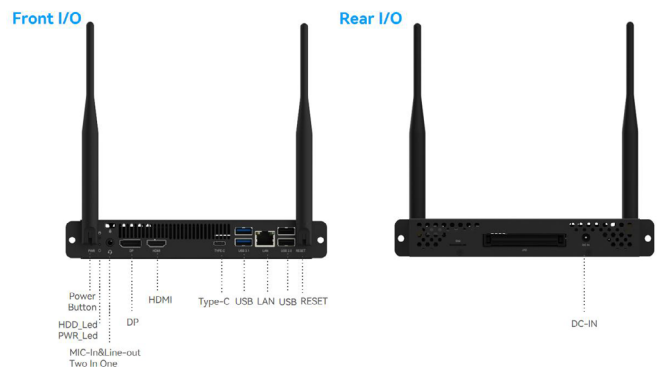

Abmessungen

Produkt Abmessungen:	180 x 119 x 30 mm
Box Abmessungen:	255 x 200 x 80 mm
Netto Gewicht:	1500 g
Brutto Gewicht:	1775 g