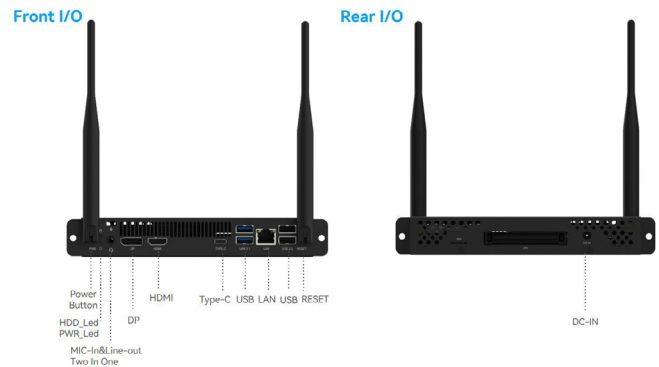

Abmessungen

Produkt Abmessungen:	180 x 119 x 30 mm
Box Abmessungen:	255 x 200 x 80 mm
Netto Gewicht:	1500 g
Brutto Gewicht:	1775 g