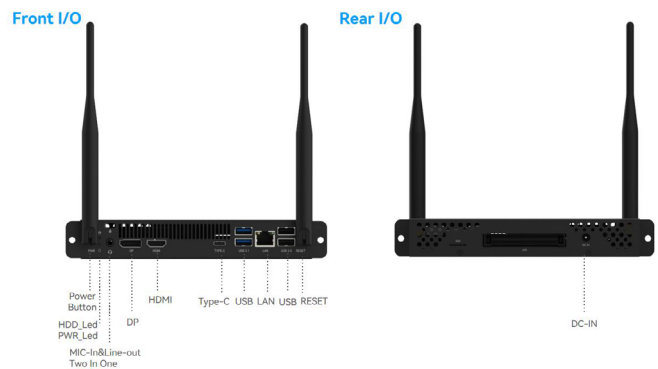

Abmessungen

Produkt Abmessungen:	180 x 119 x 30 mm
Box Abmessungen:	255 x 200 x 80 mm
Netto Gewicht:	1500 g
Brutto Gewicht:	1775 g