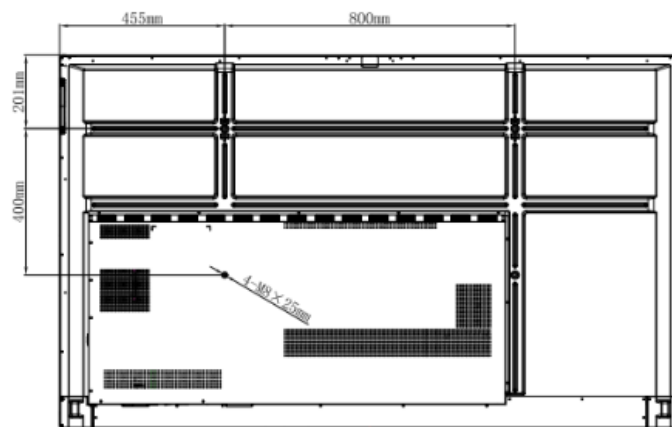

Zepředu

Ze zadu

VESA držák