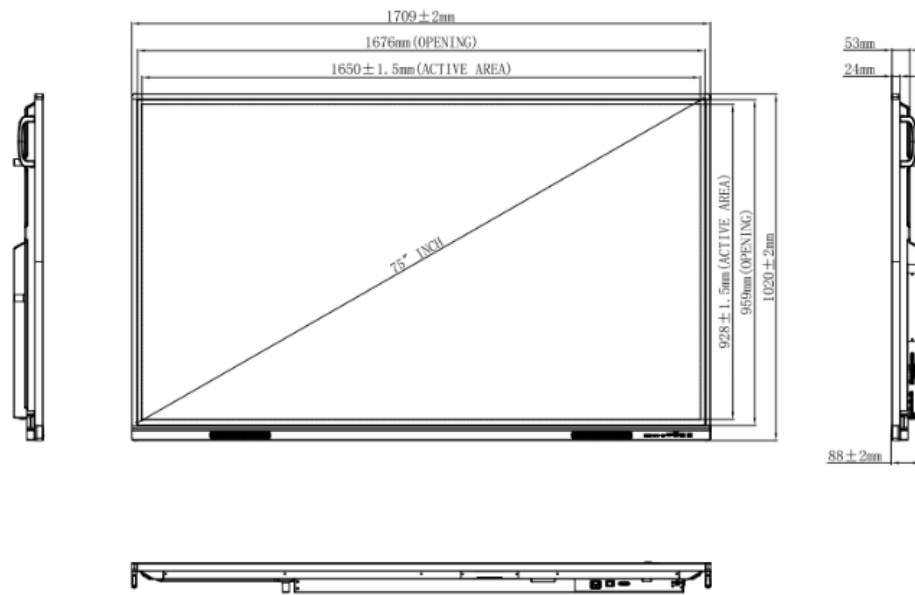

Zepředu

Ze zadu

VESA držák