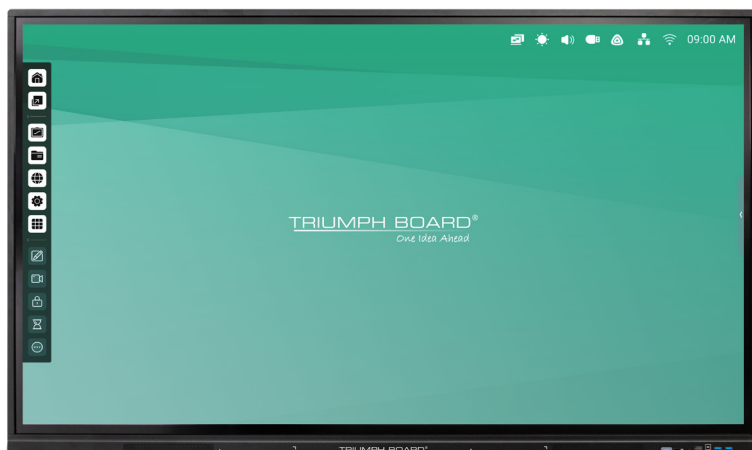

TRIUMPH BOARD 75" IFP (BLACK)

TECHNICKÉ SPECIFIKACE

EAN: 8592580119927

Display

Velikost úhlopříčky:	1905 mm (75")
Rozlišení:	UHD (3840 × 2160)
Typ panelu:	ADS
Typ podsvícení:	DLED
Poměr stran:	16:9
Oblast zobrazení:	1649,66 (H) x 927,94 (V) mm
Barvy panelu:	1.07 B (10 - bit)
Jas:	400 cd/m2
Kontrast:	1200:1 (5000:1 Dynamic)
Doba odezvy:	< 8 ms
Obnovovací frekvence:	60 Hz
Pozorovací úhel:	178°/178° (H/V)
Životnost:	50 000 hrs (panel)
Provozní doba:	16/7