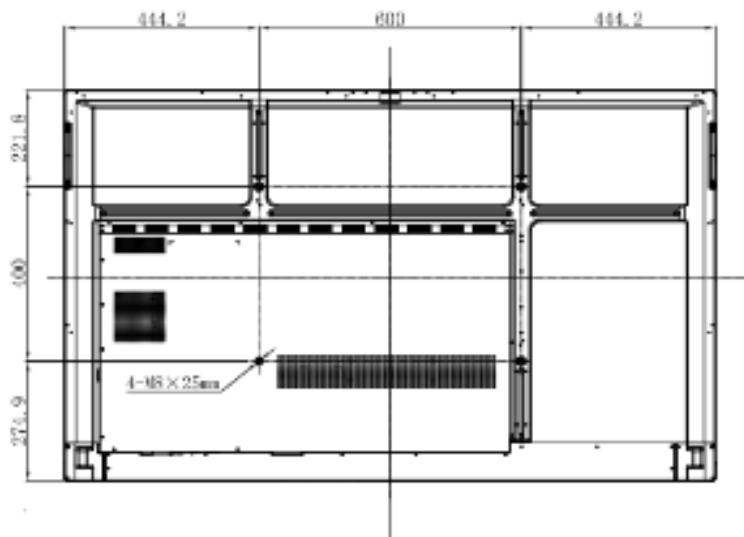

Zepředu

Zezadu

VESA držák