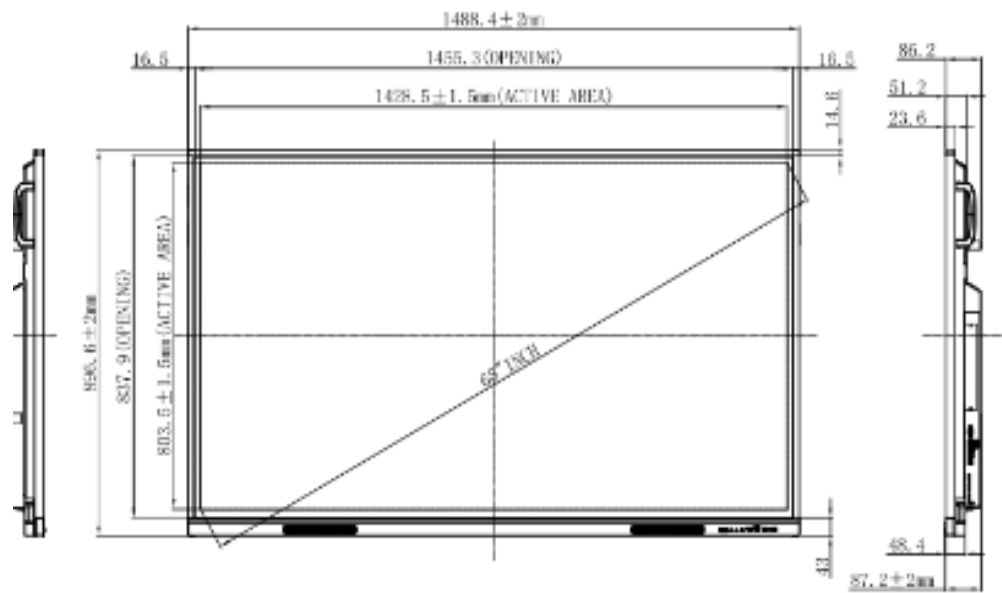

Zepředu

Zezadu

VESA držák