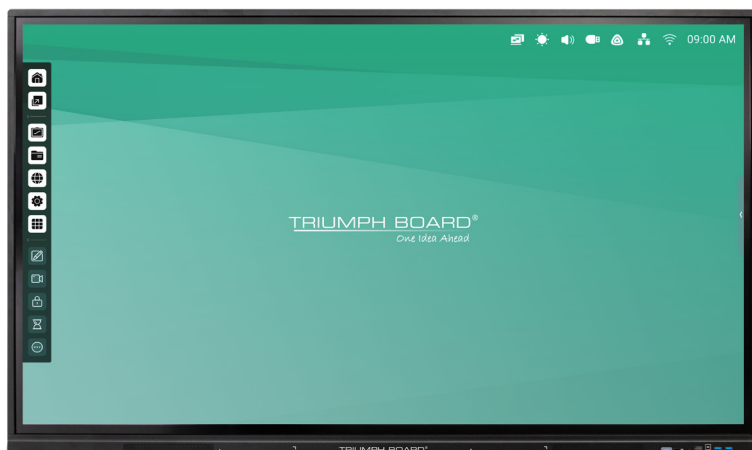

TRIUMPH BOARD 86" IFP (BLACK)

TECHNICKÉ SPECIFIKACE

EAN: 8592580119934

Display

Velikost úhlopříčky:	2184 mm (86")
Rozlišení:	UHD (3840 × 2160)
Typ panelu:	VA
Typ podsvícení:	DLED
Poměr stran:	16:9
Oblast zobrazení:	1895,04 (H) x 1065,96(V) mm
Barvy panelu:	1.07 B (10 - bit)
Jas:	400 cd/m2
Kontrast:	4000:1 (5000:1 Dynamic)
Doba odezvy:	< 8 ms
Obnovovací frekvence:	60 Hz
Pozorovací úhel:	178°/178° (H/V)
Životnost:	50 000 hrs (panel)
Provozní doba:	16/7