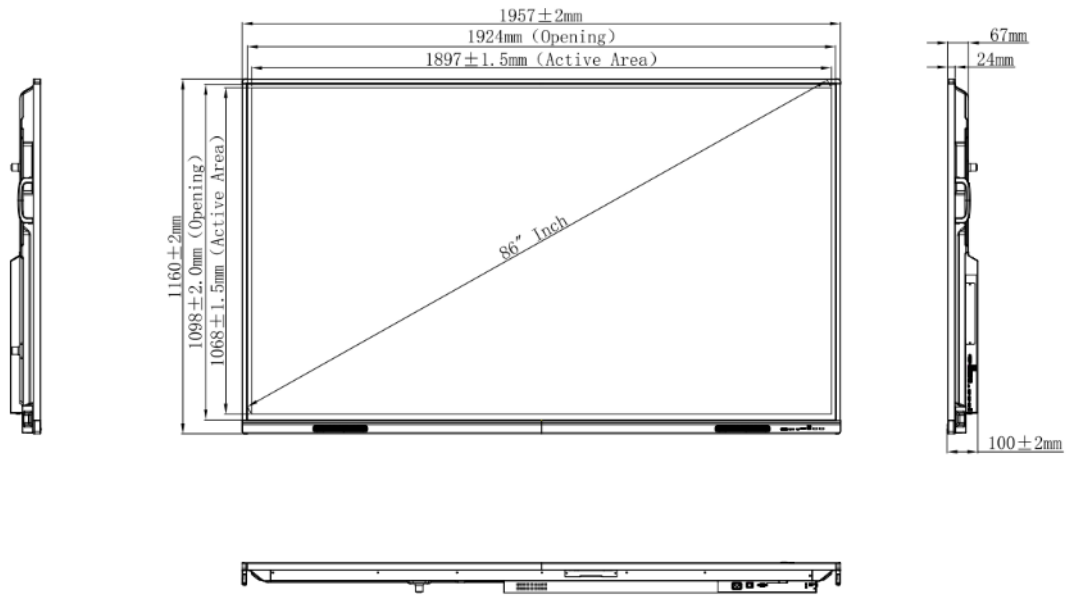

Zepředu

Ze zadu