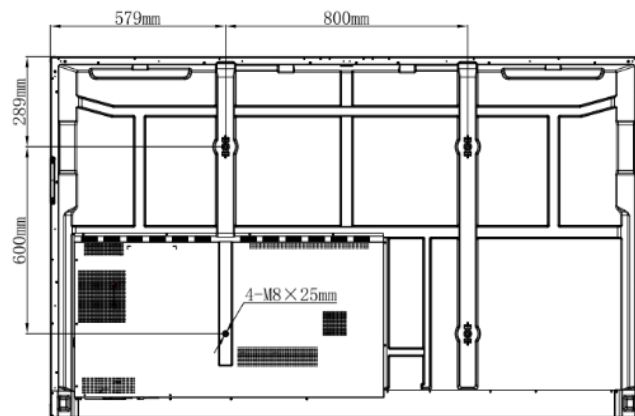

Zepředu

Ze zadu

VESA držák