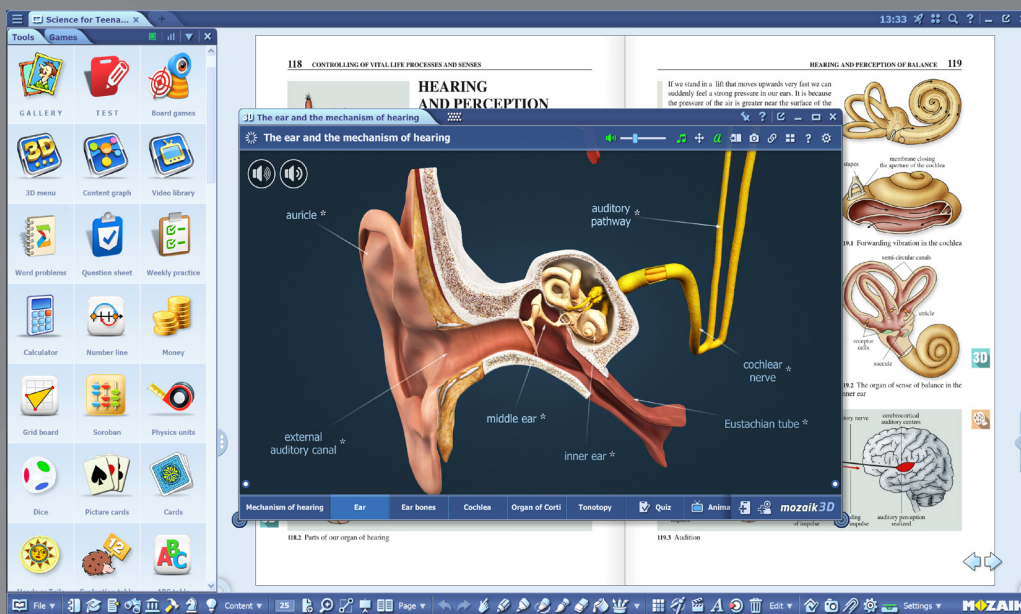

Programmatūra iekļauj iespaidīgu interaktīvo saturu, dažādas ilustratīvas virtuālās nodarbības, kā arī reālu 3D saturu, lai skolniekiem pastiprinātu interesi par mācību procesu.

Vairāk kā 100 tematiskās aplikācijas palīdzēs skolniekiem mācīšanās procesu padarīt vēl aizraujošāku

Programma atbalsta skārienekrāna funkciju un automātiski adoptējas ekrāna izmēram.