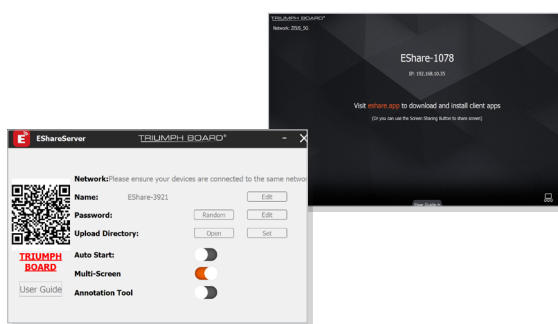

mozaBook Classroom

Izglītības saturs programma – 1(viens) gads bezmaksas