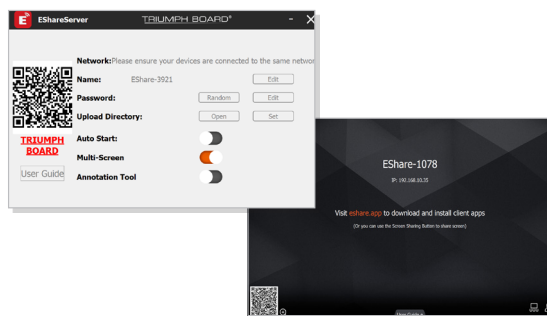

mozaBook Classroom

Vzdělávací obsahový software – předplatné na 1 rok zdarma