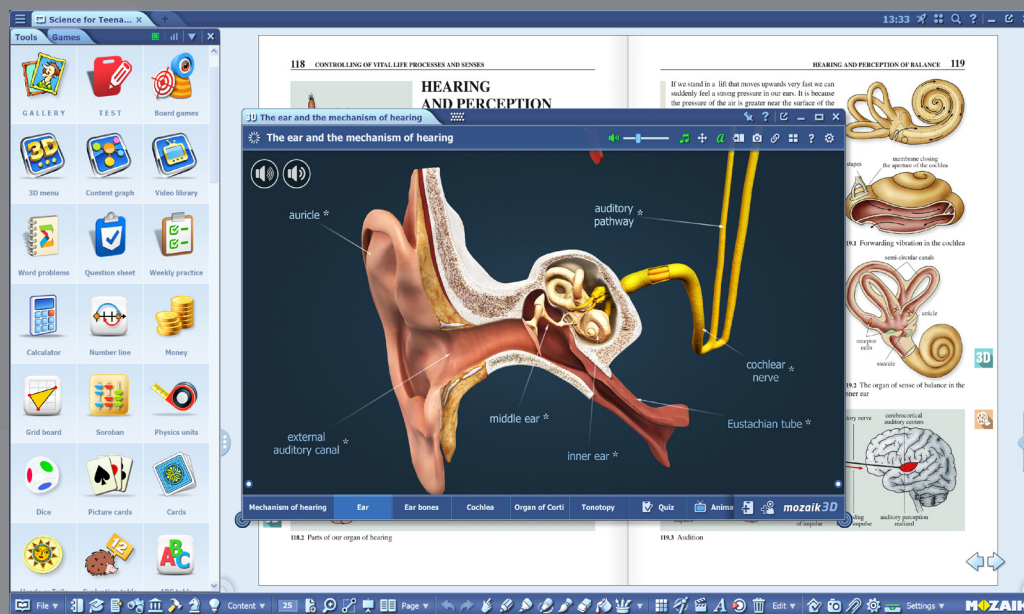

Rozpoznání ručního psaní, objektu a tvaru.

Spolupráce v různých barvách současně.

Vložení obrázku do „Note“, z USB disku do prohlížeče & funkce „Drag & Drop“.

„All-in-one“ aplikace Office

S aplikací OfficeSuite můžete snadno vytvářet a upravovat jakýkoli Office dokument přímo v monitoru. Sdílejte, přidávejte poznámky, oznamky, spolupracujte, digitálně podepisujte a mnoho dalšího včetně souborů PDF.

TeamViewer Quick Support

Získejte vzdálenou podporu pro svůj interaktivní panel, kdykoli ji budete potřebovat.

Stačí jen otevřít QuickSupport na Vašem interaktivním panelu a získáte technickou podporu obratem. QuickSupport umožní technické podpoře nahlížet a ovládat Váš panel pomocí vzdáleného přístupu. Technická podpora pak je schopna snadno diagnostikovat problém a navrhnout patřičné řešení.

Bezdrátové sdílení obsahu

Bezdrátově sdílejte obrazovku efektivněji a pohodlněji během své porady či školení. EShare umožňuje plynulé streamování audio a video souborů, zrcadlení obsahu z Vašeho oblíbeného zařízení na dotykový monitor a mnoho dalšího.

mozaBook Classroom

Vzdělávací obsahový software – předplatné na 1 rok zdarma

Vzdělávací software mozaBook CLASSROOM nabízí plnohodnotný interaktivní obsah, vestavěné dovednosti ale i 3D vývojové a virtuální aplikace.