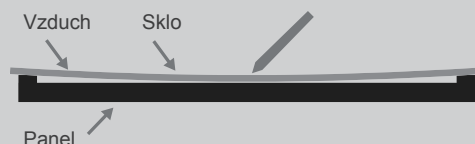

Zážitek z psaní nové generace

Pokročilá, dotyková IR technologie umožní citlivý dotyk. Přirozený a plynulý zážitek z psaní s přesností dotyku 1 mm zajistí nulová (0 mm) mezera mezi LCD panelem a sklem.

Novinkou je psaní různými barvami současně a mazání dlaní. Spolupracovat tak můžete snadněji a bez omezení.