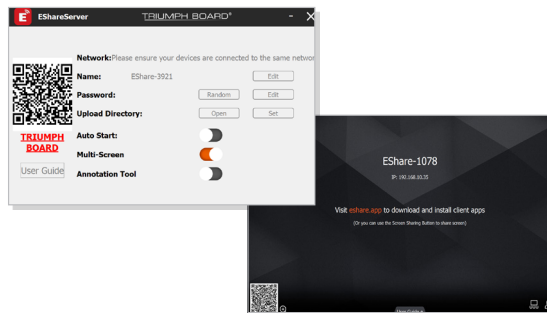

Bezdrátové sdílení obsahu

Bezdrátově sdílejte obrazovku efektivněji a pohodlněji během své porady či jednání. EShare umožňuje plynulé streamování audio a video souborů, zrcadlení obsahu z Vašeho oblíbeného zařízení na dotykový monitor a mnoho dalšího.