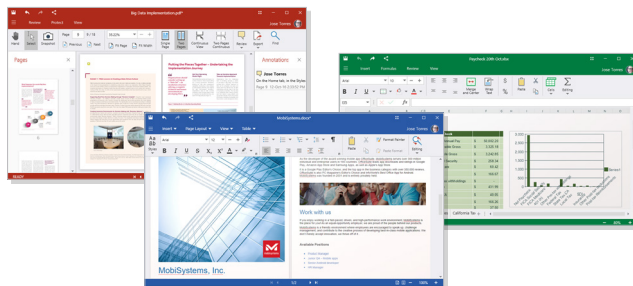

VZDÁLENÁ SPRÁVA (volitelné)

Interaktivní panel řady PRO podporuje jednoduchý webový systém pro vzdálenou správu s možností funkce správy klastrů. Mezi možnosti patří monitorování stavu, seskupování panelů, nastavení času a kanálů, ovládání hlasitosti a upozornění na mimořádné události. Vše je přehledně k dispozici v jedné aplikaci.

Note

Snadná Anotace

Aplikace Note obsahuje užitečné funkce a přináší výkonné řešení pro interaktivní schůzky a školení.

Rozpoznání ručního psaní, objektu a tvaru.

Spolupráce v různých barvách současně.

Vložení obrázků do „Note“, z USB disku do prohlížeče & funkce „Drag & Drop“.

„All-in-one“ aplikace Office

S aplikací OfficeSuite můžete snadno vytvářet a upravovat jakýkoli Office dokument včetně souborů PDF přímo v monitoru. Sdílejte, přidávejte poznámky, spolupracujte, digitálně podepisujte a mnoho dalšího.