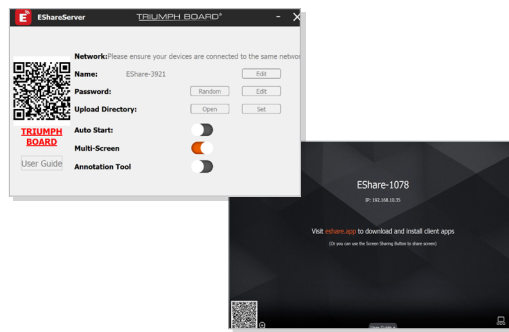

## Software zur drahtlosen Übertragung von Inhalten

Teilen Sie Ihren Bildschirm effektiver und bequemer im Besprechungsraum oder Klassenzimmer - ohne Kabel. EShare ermöglicht reibungsloses Streaming von Audio- und Videodateien, Spiegelung von Inhalten von Ihrem Lieblingsgerät auf das interaktive Display und vieles mehr.