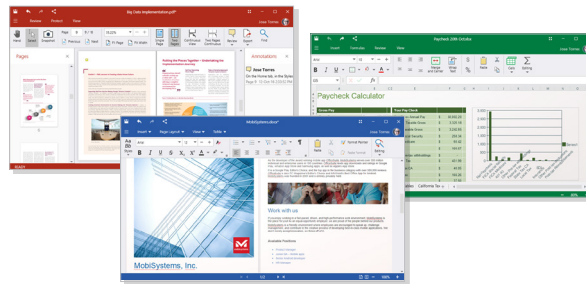

## Einfache Anmerkung

Vollgepackt mit nützlichen Funktionen bietet die Anwendung Note eine leistungsstarke Lösung für interaktive Besprechungen und einen lebendigen, interaktiven Unterricht.

Handschrifterkennung, Objekt- und Formerkennung.

Zeitgleiche Zusammenarbeit in verschiedenen Farben.

Per Drag und Drop Bilder von einem USB-Stick einfügen.

## All-in-one Office Anwendung

Mit OfficeSuite können Sie ganz einfach jedes beliebige Office-Dokument auf Ihrem Gerät erstellen und bearbeiten. Das Freigeben, Kommentieren, Zusammenarbeiten und digitale Signieren von Office-Dateien inklusive PDF-Dateien war noch nie einfacher.