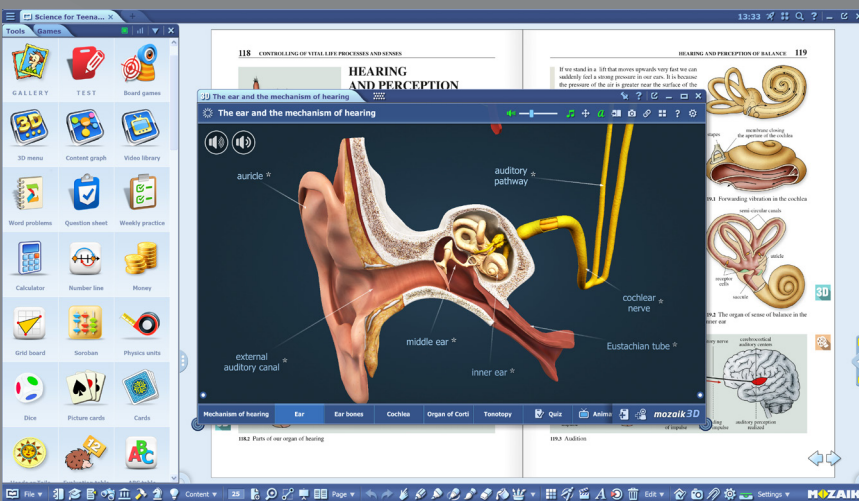

## Software zur drahtlosen Übertragung von Inhalten

Teilen Sie Ihren Bildschirm effektiver und bequemer im Besprechungsraum oder Klassenzimmer - ohne Kabel. EShare ermöglicht reibungsloses Streaming von Audio- und Videodateien, Spiegelung von Inhalten von Ihrem Lieblingsgerät auf das interaktive Display und vieles mehr.

# mozaBook CLASSROOM

Software für Bildungsinhalte- 1 Jahr kostenloses Abonnement

Mehr als 100 thematische Anwendungen bieten eine einzigartige Möglichkeit zur Wiederholung und Vertiefung erworbenen Wissens. Digitale Schulbücher deutscher Schulbuchverlage können eingelesen und bearbeitet werden.

Dabei müssen Sie auf nichts verzichten, denn die Werkzeugpalette die mozaBook CLASSROOM mitbringt, lässt keine Wünsche offen.

mozaBook CLASSROOM ist eine Software, die speziell für Klassenzimmer mit interaktiven Präsentationssystem entwickelt wurde. Sie umfasst spektakuläre interaktive Inhalte, integrierte Quizze, illustrative und virtuelle Laboranwendungen und vor allem 3D-Inhalte, die das Interesse der Schüler wecken und ihnen sensitive Lernerlebnisse bieten.