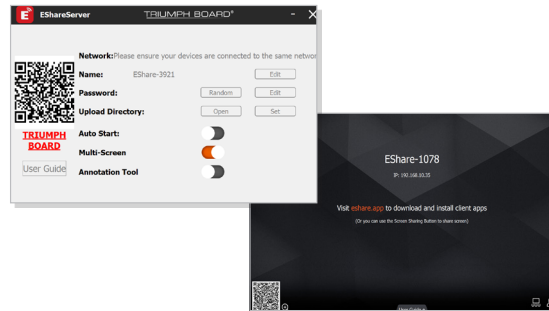

mozaBook Classroom

Софтуер за образователно съдържание - 1 (една) година безплатен абонамент