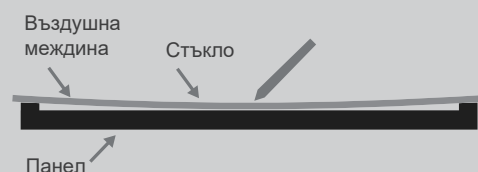

Модерен и Практичен Дизайн

Разработена да отговори на нуждите и изискванията на днешния потребител.

Със супер тънки рамки, избор на преден вход/изход и високоговорители, изпълнени в зашеметяващо бяло, интерактивният плосък панел изглежда изключително и подхожда на всяка класна стая или заседателна зала.

БЪРЗА ЛЕНТА С ИНСТРУМЕНТИ

Новият интерфейс на интерактивния плосък панел прави навигацията лесна, като най-използваните функции са удобно разположени в един хъб. Лентата с инструменти може да бъде настроена с най-често използваните приложения и 3 инструмента по ваш избор.

Запис - Запишете екрана на Android, който се показва от всеки източник.

AirClass - Лесна за използване уеб-базирана система за гласуване за срещи и класове.

ANDROID 8.0

Водещо в индустрията решение за чипсет с Android 8.0 носи страхотна производителност на изчислителната мощност и надеждност. Безпроблемно отваряйте множество приложения на екрана и изпълнявайте няколко задачи без караница.

ДИСТАНЦИОННО УПРАВЛЕНИЕ (по избор)

Интерактивният плосък панел поддържа удобна уеб-базирана система за дистанционно управление. Той позволява функционалност за управление на кластери за вашия интерактивен плосък панел. Опциите включват наблюдение на състоянието, групиране на панелите, превключване на време и канал, контрол на силата на звука и информационни бюлетени за спешни случаи. Всичко е налично в едно, обединено пространство.

АНТИБАКТЕРИАЛНО СЪГКЛО

Интерактивният плосък панел TRIUMPH BOARD включва специално покритие антибактериално стъкло, което убива микробите, които могат да се натрупват на повърхността и предотвратява предаване на инфекция по време на презентация или час.

Писане от следващо поколение