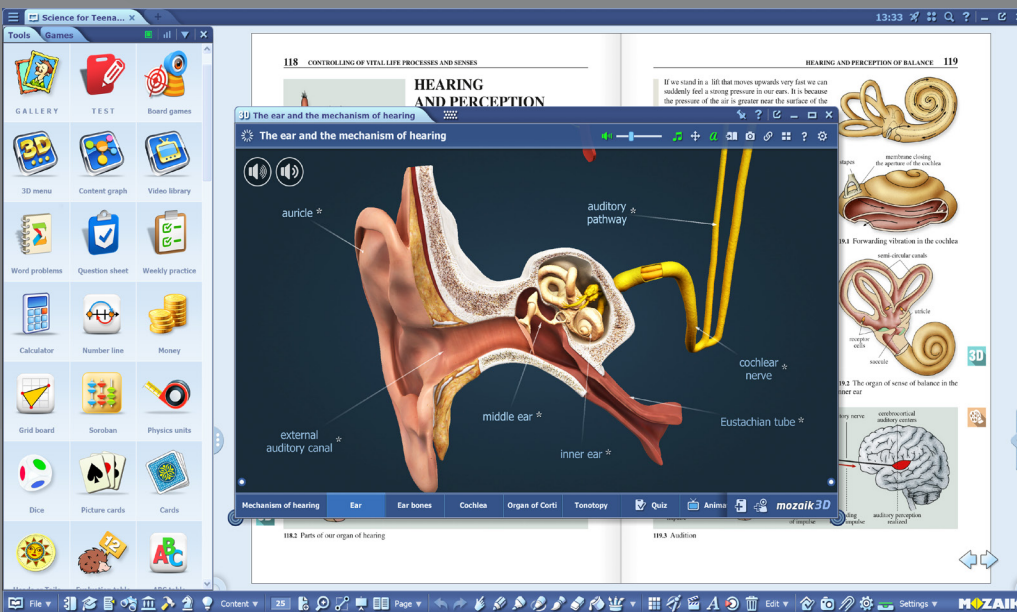

## Безжичен софтуер за споделяне на съдържание

Споделете екрана си по-ефективно и удобно в заседателната зала или класната стая, без кабел. EShare позволява плавно поточно предаване на аудио и видео файлове, огледално отразяване на съдържание от любимото ви устройство към Interactive Flat Panel PRO и много други.

# mozaBook Classroom

Софтуер за образователно съдържание - 1 (една) година безплатен абонамент

Софтуерът mozaBook Classroom включва грандиозно интерактивно съдържание, вградени приложения за развиване на умения, илюстративни и виртуални лабораторни приложения, дори в 3D, което помага за стимулиране на интереса на учениците и засилване на тяхното придобиване на знания. Повече от 100 тематични приложения предоставят уникален начин за преглед и задълбочаване на придобитите знания. Софтуерът поддържа функции на сензорен екран, а потребителският му интерфейс може да се адаптира към размера на дисплея.