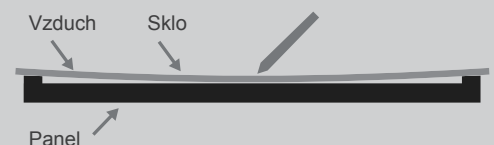

Zážitek z psaní nové generace

Pokročilá, dotyková IR technologie umožní citlivý dotyk. Přirozený a plynulý zážitek z psaní s přesností dotyku 1 mm zajistí nulová (0) mm mezera mezi LCD panelem a sklem.

Novinkou je psaní různými barvami současně a mazání dlaní. Spolupracovat tak můžete snadněji a bez omezení.