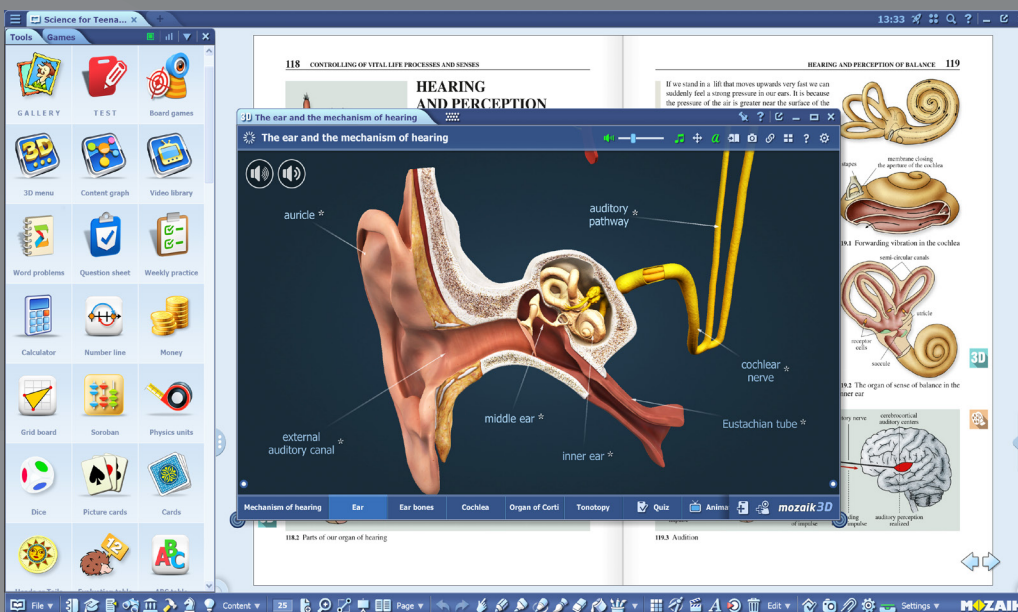

Snadná Anotace

Aplikace Note obsahuje užitečné funkce a přináší výkonné řešení pro interaktivní schůzky a výuku.

Rozpoznání ručního psaní, objektu a tvaru.

Spolupráce v různých barvách současně.

Vložení obrázku do „Note“, z USB disku do prohlížeče & funkce „Drag & Drop“.

„All-in-one“ aplikace Office

S aplikací OfficeSuite můžete snadno vytvářet a upravovat jakýkoli Office dokument přímo v monitoru. Sdílejte, přidávejte poznámky, spolupracujte, digitálně podepisujte a mnoho dalšího včetně souborů PDF.

Bezdrátové sdílení obsahu

Bezdrátově sdílejte obrazovku efektivněji a pohodlněji během své porady či školení. EShare umožňuje plynulé streamování audio a video souborů, zrcadlení obsahu z Vašeho oblíbeného zařízení na dotykový monitor PRO a mnoho dalšího.

mozaBook Classroom

Vzdělávací obsahový software – předplatné na 1 rok zdarma

Vzdělávací software mozaBook CLASSROOM nabízí plnohodnotný interaktivní obsah, vestavěné dovednosti ale i 3D vývojové a virtuální aplikace.