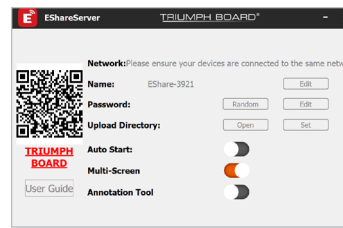

Bezdrátové sdílení obsahu

Bezdrátově sdílejte obrazovku efektivněji a pohodlněji během své porady či školení. EShare umožňuje plynulé streamování audio a video souborů, zrcadlení obsahu z Vašeho oblíbeného zařízení na dotykový monitor PRO a mnoho dalšího.