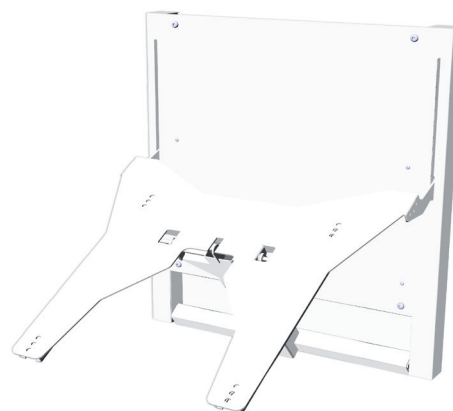

# Наклонная рама для LiftBox для 55" LED LCD

Наклонная рама для LiftBox для 55" LED LCD, даёт возможность наклонять ЖК-экраны на угол 60 градусов. Это простое и оптимальное решение для регулировки положения экрана, удобный аксессуар для совместной работы сотрудников или преподавателя и учащихся.

LiftBox для светодиодных ЖК-экранов даёт возможность настенного монтажа светодиодных ЖК-экранов MULTI Touch диагональю 55", а также механической регулировки по высоте. Наклонная рама также предназначена для интуитивно понятной механической регулировки.

Наклонная рама - опционный аксессуар для 55" LED LCD.

## Характеристики

- Простая в использовании эргономичная конструкция
- Высокое качество, гарантирующее безопасность эксплуатации
- Компактная конструкция: рама располагается позади экрана, вне поля зрения аудитории
- Длительный срок службы
- Простая и быстрая установка
- Никакое текущее обслуживание не требуется