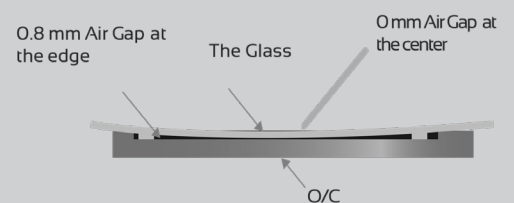

Revolutionäres Schreiberlebnis der nächsten Generation

Fortgeschrittene IR-Touch-Technologie ermöglicht reaktionsfähige Berührung. KEIN Luftspalt zwischen Panel und Glas sowie eine Touch-Genauigkeit von 1 mm gewährleisten ein natürliches, flüssiges Schreiberlebnis. Schreiben Sie gleichzeitig mit verschiedenen Farben und löschen Sie mit Ihrer Handfläche.