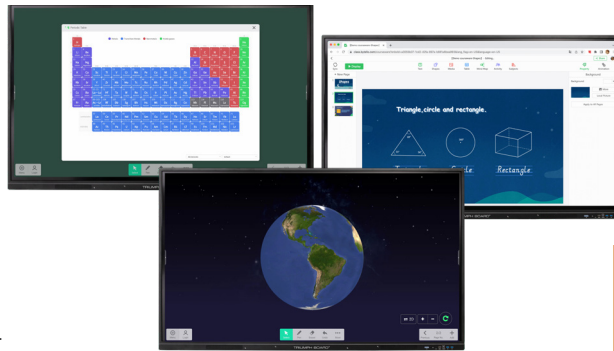

Note

Einfache Anmerkung

Vollgepackt mit nützlichen Funktionen bietet die Anwendung Note eine leistungsstarke Lösung für interaktive Besprechungen und einen lebendigen, interaktiven Unterricht.

TeamViewer

TeamViewer QuickSupport

Mit QuickSupport erhalten Sie jederzeit Fernunterstützung für Ihr interaktives Panel, wenn Sie sie benötigen.

Bytello Class

Didaktische Lernsoftware

Bietet eine umfassende Palette an Werkzeugen für die Erstellung interaktiver Lektionen, das Teilen von Inhalten mit Schülern und die Förderung von Zusammenarbeit und Engagement im Klassenzimmer. Die Integration in die Cloud und die Unterstützung interaktiver Elemente machen es zu einer Bereicherung für das Lernerlebnis der Schüler.

OfficeSuite

All-in-one Office Anwendung

Mit OfficeSuite können Sie ganz einfach jedes beliebige Office-Dokument auf Ihrem Gerät erstellen und bearbeiten. Zusammen arbeiten an Office-Dateien war noch nie einfacher.

Bytello Share

Software zum Teilen von Inhalten

Teilen Sie Ihren Bildschirm effektiver und bequemer, ganz ohne Kabel. Ermöglicht das reibungslose Streaming von Audio- und Videodateien, indem Inhalte von Ihrem Gerät auf das interaktive Display gespiegelt werden. Unterstützt AirPlay, Miracast, Chromecast, Windows+K und vieles mehr, ohne dass Client-Apps installiert werden müssen.