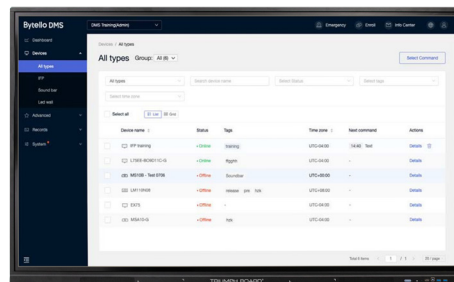

Bytello Share

Software zum Teilen von Inhalten

Teilen Sie Ihren Bildschirm effektiver und bequemer, ganz ohne Kabel. Ermöglicht das reibungslose Streaming von Audio- und Videodateien, indem Inhalte von Ihrem Gerät auf das interaktive Display gespiegelt werden. Unterstützt AirPlay, Miracast, Chromecast, Windows+K und vieles mehr, ohne dass Client-Apps installiert werden müssen.

Bytello DMS

Remote Management Software (optional)

Bietet einen umfassenden Satz an Verwaltungswerkzeugen und -funktionen, die speziell für die Vereinfachung der Verwaltung von IFPs in Bildungseinrichtungen und anderen Campus-Umgebungen entwickelt wurden. Mit seiner Cluster-Verwaltungsfunktion, Statusüberwachung, Gruppierungsoptionen, Fernsteuerungsfähigkeiten und Unterstützung von Informationsbulletins.