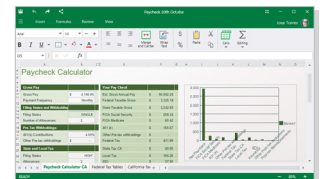

OfficeSuite

All-in-one Office Anwendung

Mit OfficeSuite können Sie ganz einfach jedes beliebige Office-Dokument auf Ihrem Gerät erstellen und bearbeiten. Zusammen arbeiten an Office-Dateien war noch nie einfacher.

Bytello Share

Software zum Teilen von Inhalten

Teilen Sie Ihren Bildschirm effektiver und bequemer, ganz ohne Kabel. Ermöglicht das reibungslose Streaming von Audio- und Videodateien, indem Inhalte von Ihrem Gerät auf das interaktive Display gespiegelt werden. Unterstützt AirPlay, Miracast, Chromecast, Windows+K und vieles mehr, ohne dass Client-Apps installiert werden müssen.