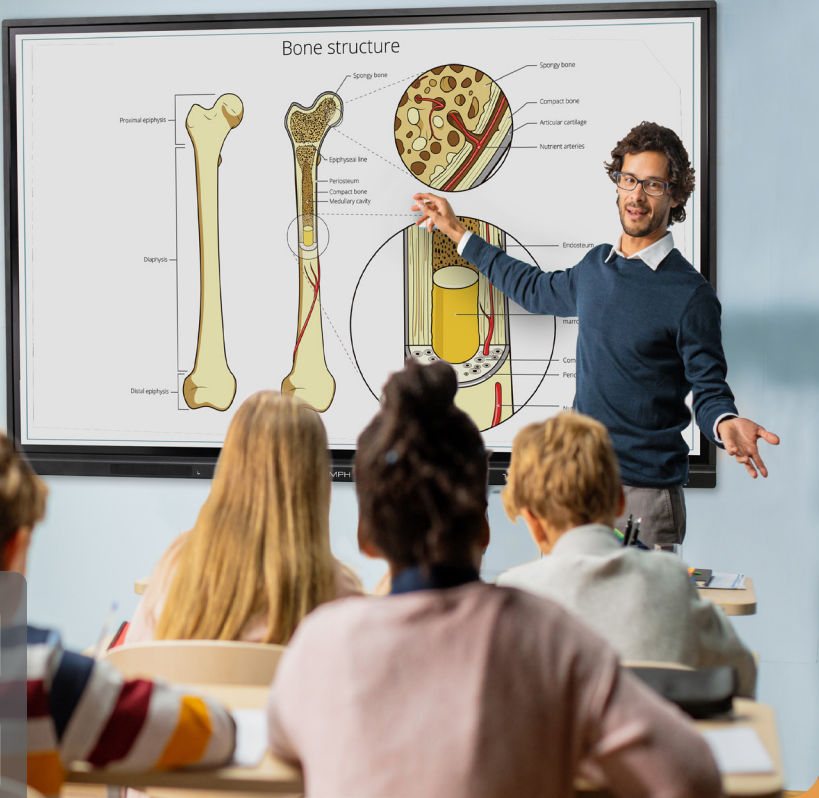

Die Black Series bietet ein außergewöhnliches interaktives Erlebnis, das sich durch Innovation, Nahtlosigkeit und Zuverlässigkeit auszeichnet. Mit ihrer benutzerfreundlichen Oberfläche und ihren fortschrittlichen Funktionen zielen die Panels darauf ab, die mühelose Zusammenarbeit zu erleichtern.

OPS PC Slot

Remote Management (optional)

Sensor Box (optional)

Schlankes & Modernes Design

Gewissenhaft für die anspruchsvollsten Benutzer entwickelt

Mit seinen 15 mm schmalen Rahmen, der minimalistischen Auswahl an Front-E/As und der geringen Tiefe sieht der interaktive Display außergewöhnlich aus und passt in jedes Klassenzimmer, jeden Sitzungssaal oder jeden Konferenzraum.

QUICK UNIFIED TOOLBAR

Die Benutzeroberfläche des interaktiven Flachbildschirms ermöglicht einfache Navigation und bündelt häufig genutzte Funktionen. Die Toolbar lässt sich mit bevorzugten Apps und bis zu drei Tools individuell anpassen.

ANTIBAKTERIELLE EIGENSCHAFTEN

Das TRIUMPH BOARD Interaktive Flachbildschirm umfasst speziell beschichtetes, reflexionsarmes Glas mit antibakteriellen Stiften und Tasten, die Keime abtöten können, die sich auf der Oberfläche ansammeln, um eine Kreuzinfektion während der Präsentation zu verhindern.