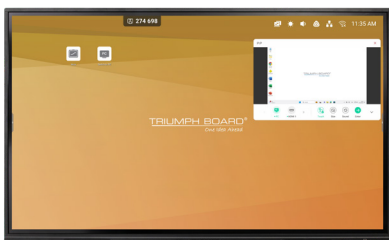

QUICK UNIFIED TOOLBAR

Die Benutzeroberfläche des interaktiven Flachbildschirms ermöglicht einfache Navigation und bündelt häufig genutzte Funktionen. Die Toolbar lässt sich mit bevorzugten Apps und bis zu drei Tools individuell anpassen.

Record - Nimmt die Anwendungen Ihrer Androidoberfläche auf

AirClass - Ein praktisches webbasiertes Abstimmungssystem für Meetings und Unterrichtsstunden.

GETEILTER BILDSCHIRM

Funktion für zwei unabhängige Bildschirmbereiche mit unterschiedlichen Anwendungen

BILD IN BILD

Fensteranzeige eines anderen Eingangs (bspw. HDMI)

Revolutionäres Schreiberlebnis der nächsten Generation

Fortgeschrittene IR-Touch-Technologie ermöglicht reaktionsfähige Berührung. KEIN Luftspalt zwischen Panel und Glas sowie eine Touch-Genauigkeit von 1 mm gewährleisten ein natürliches, flüssiges Schreiberlebnis. Schreiben Sie gleichzeitig mit verschiedenen Farben und löschen Sie mit Ihrer Handfläche.