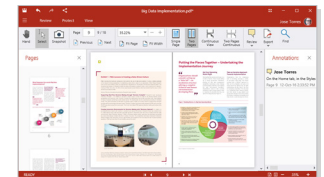

Didaktische Lernsoftware

Bietet eine umfassende Palette an Werkzeugen für die Erstellung interaktiver Lektionen, das Teilen von Inhalten mit Schülern und die Förderung von Zusammenarbeit und Engagement im Klassenzimmer. Die Integration in die Cloud und die Unterstützung interaktiver Elemente machen es zu einer Bereicherung für das Lernerlebnis der Schüler.

OfficeSuite

All-in-one Office Anwendung

Mit OfficeSuite können Sie ganz einfach jedes beliebige Office-Dokument auf Ihrem Gerät erstellen und bearbeiten. Zusammen arbeiten an Office-Dateien war noch nie einfacher.

Bytello Share

Software zum Teilen von Inhalten

Teilen Sie Ihren Bildschirm effektiver und bequemer, ganz ohne Kabel. Ermöglicht das reibungslose Streaming von Audio- und Videodateien, indem Inhalte von Ihrem Gerät auf das interaktive Display gespiegelt werden. Unterstützt AirPlay, Miracast, Chromecast, Windows+K und vieles mehr, ohne dass Client-Apps installiert werden müssen.