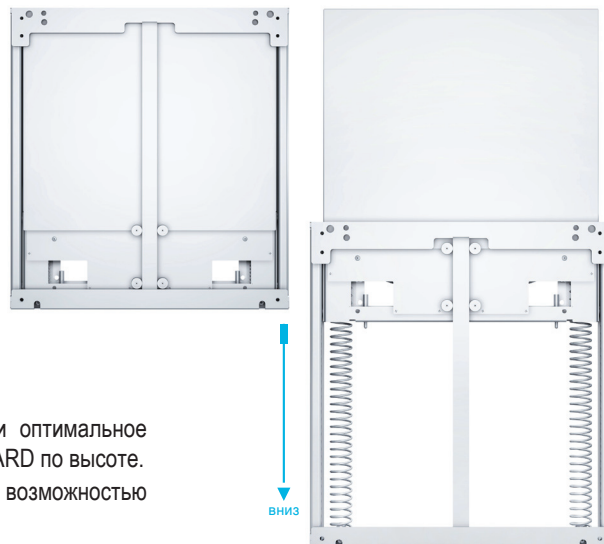

Модуль LiftBox для светодиодных ЖК-экранов диагональю 55"

Модуль LiftBox TRIUMPH BOARD для светодиодных ЖК-экранов – простое и оптимальное решение для механической регулировки светодиодных ЖК-экранов TRIUMPH BOARD по высоте. Предлагаются разные варианты конструкции с различной грузоподъемностью и возможностью подъема на высоту до 400 мм.

Для всех моделей LiftBox разработан широкий ассортимент аксессуаров. Стильный и компактный модуль белого цвета располагается позади экрана, вне поля зрения аудитории.

Характеристики

- Простая в использовании эргономичная конструкция
- Высокое качество, гарантирующее безопасность эксплуатации
- Компактная конструкция: модуль располагается позади экрана, вне поля зрения аудитории
- Нет электроэнергии и длительный срок службы
- Простая и быстрая установка; никакое текущее обслуживание не требуется
- Низкие затраты на транспортировку и монтаж

Спецификация

EAN:	8592580082795
Модель:	TRIUMPH BOARD Lift Box для светодиодных ЖК-экранов диагональю 55"
Изделия, для которых предназначен продукт:	Светодиодные ЖК-экраны MULTI Touch диагональю 55"
Конструкция:	Стальной каркас, крышка настенной рамы из нержавеющей стали, окрашенная в белый цвет
Масса-нетто:	22 кг
Основные размеры опоры:	558 x 600 x 74 мм
Полная масса опоры:	22,5 кг
Размеры упаковки:	610 x 655 x 95 мм
Высота подъема:	400 мм / 15.75"
Макс. нагрузка:	70 кг

Dimension net:	736 x 652 x 105 mm
Gross Weight:	19,5 kg
Dimension gross:	756 x 672 x 125 mm
Max. load:	65 kg
Screen mounting:	400 x 200; 400 x 400; 800 x 400 (4x M8); 400 x 600